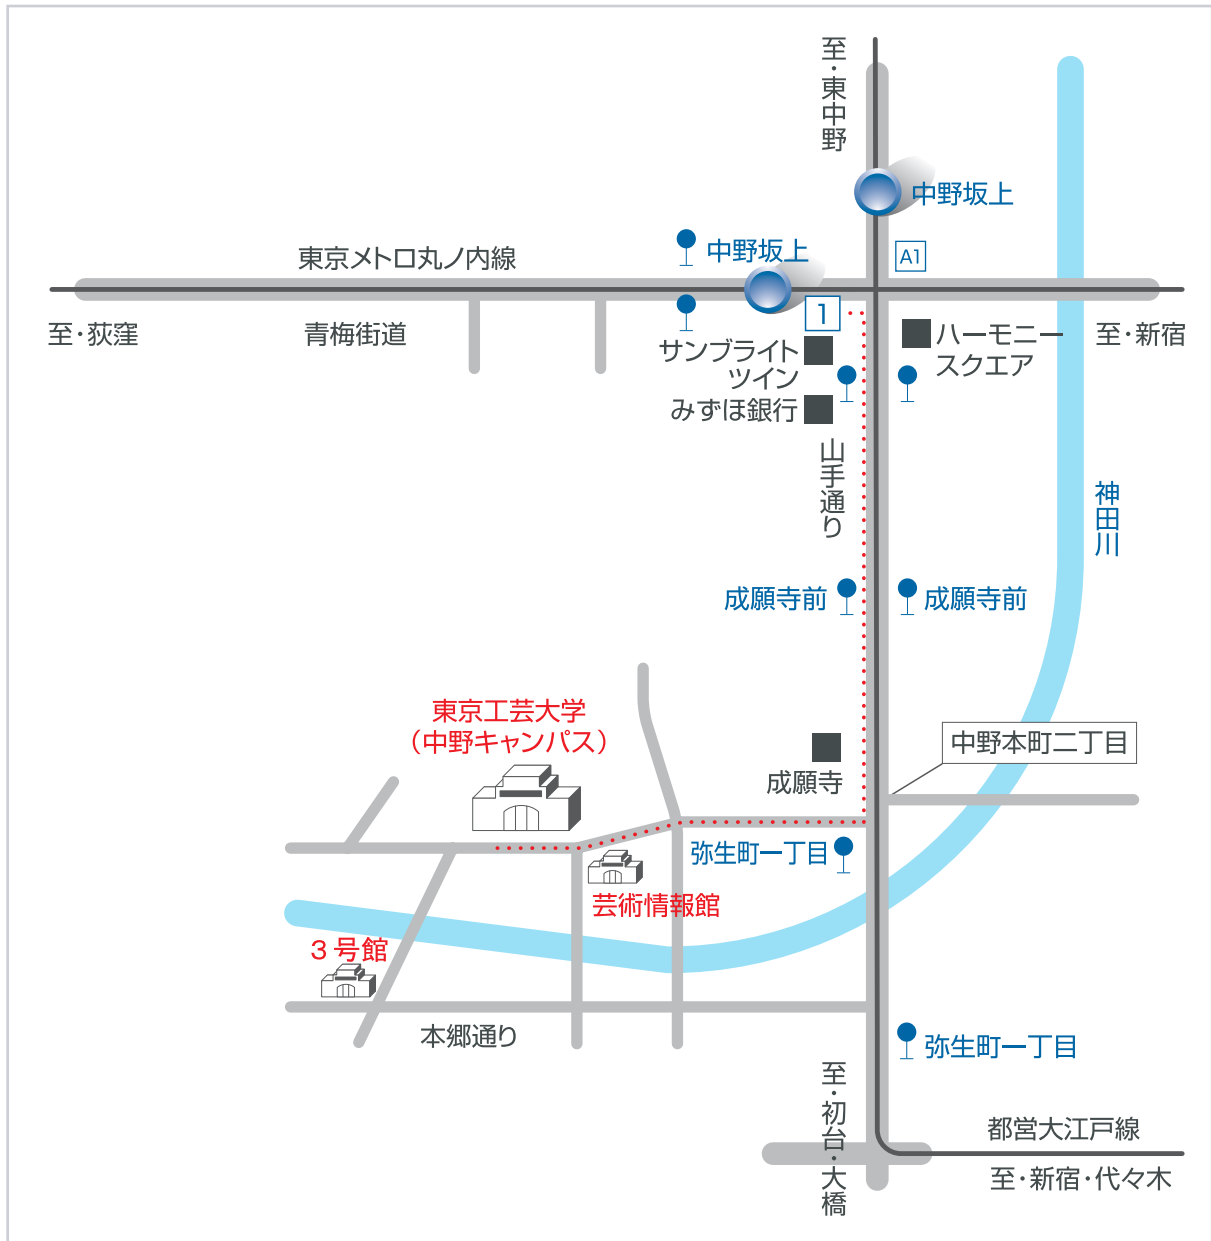

中野キャンパス周辺地図

【中野キャンパス】〒164-8678 東京都中野区本町2-9-5
TEL:03-3372-1321 FAX:03-3372-1330