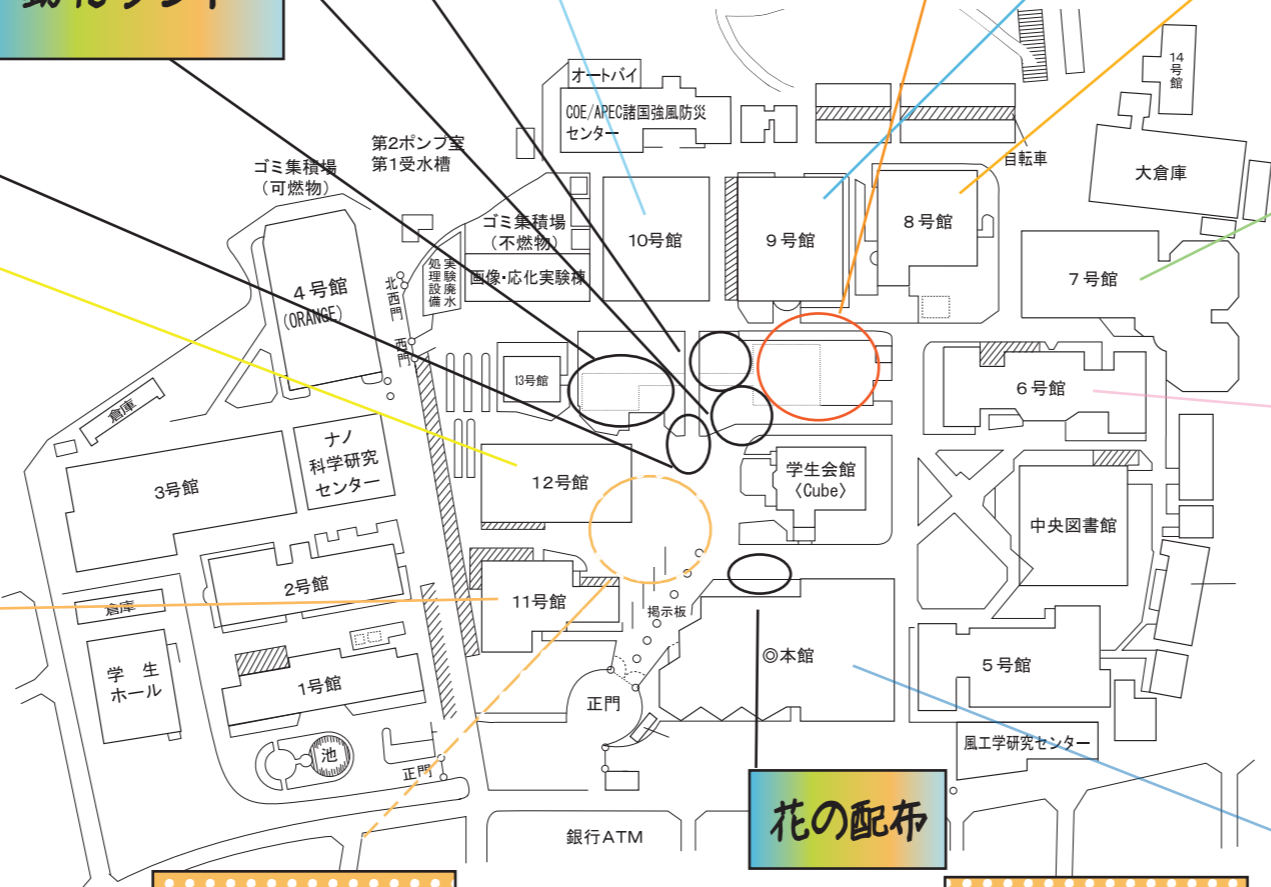

# 東京工芸大学 厚木キャンパス

流星広場

短冊通り

12号館  
吹き抜け  
有志団体

11号館  
1111教室  
何でも動かす会  
1112教室  
カラー写真部  
1121教室  
映画研究会  
1123教室  
ガーネット

エアハウス

動物ランド

10号館  
1022教室  
SMARTLIFF

天下一ステージ

屋台

花の配布

カキ氷  
学友会本部

焼き鳥  
天文部

駄菓子屋  
TRPG-CLUB

チョコバナナ  
映画研究会

タコス  
プログラム研究会

6号館  
611教室  
からくり工房

本館  
011教室  
TANTAM  
012教室  
現代メディア