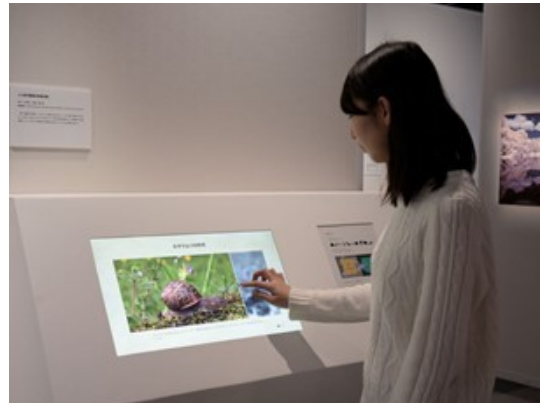

2. 人と動物の色覚比較